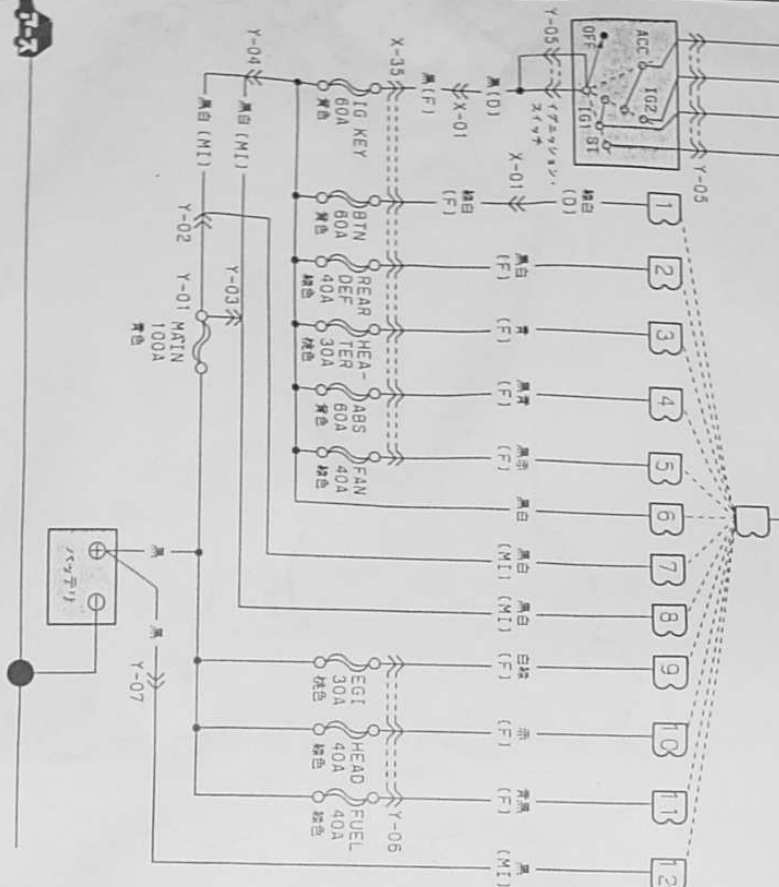

Y ■ 電源図

(1) L203-REWORK

■ プラス・ポイント

(注: プラス・ポイント・コネクタへの配線は生線(上向き)に)

ハーネス・シンボル (F) (F2) (E) (I) (MI) (FR) (P)
 (AC) (D) (DR) (IN) (RGB)

■ 電源図 ■ アース・ポイント

Y

Y