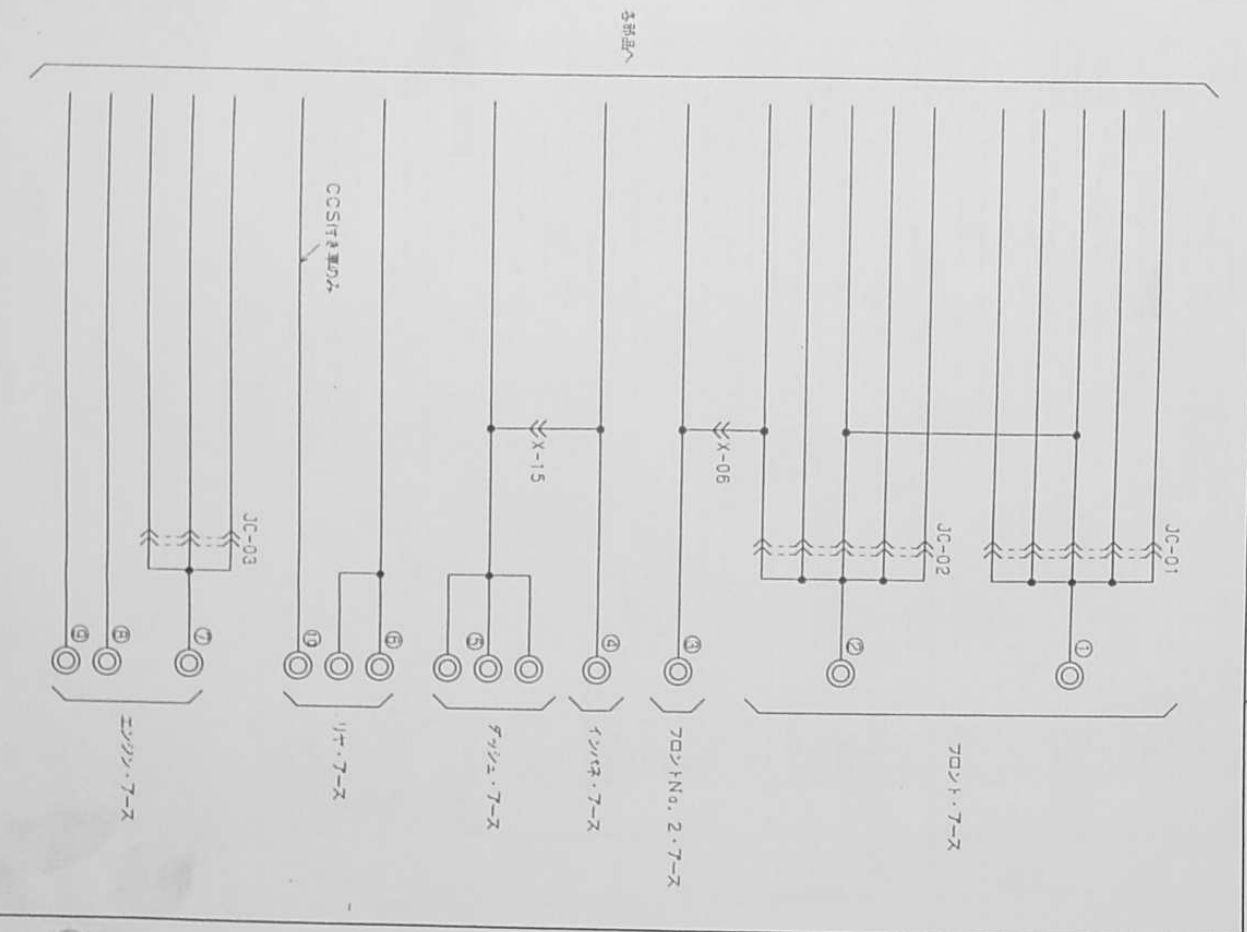

Y ■ 電源図

(1) L203-REWORK

■ プラス・ポイント

(注: プラス・ポイント・コネクタへの配線は生線(上向き)に)

ハーネス・シンボル (F) (F2) (E) (I) (MI) (FR) (P)
 (AC) (D) (DR) (IN) (RGB)

■ 電源図 ■ アース・ポイント

Y

Y