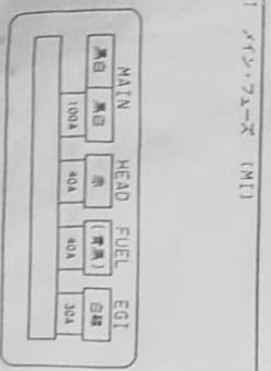

Y ■ 電源図

(1) L203-REWORK

■ プラス・ポイント

(注: プラス・ポイント・コネクタへの配線は生線(上向き)に)

ハーネス・シンボル (F) (F2) (E) (I) (MI) (FR) (P)
 (AC) (D) (DR) (IN) (RGB)

■ 電源図 ■ アース・ポイント

Y

Y