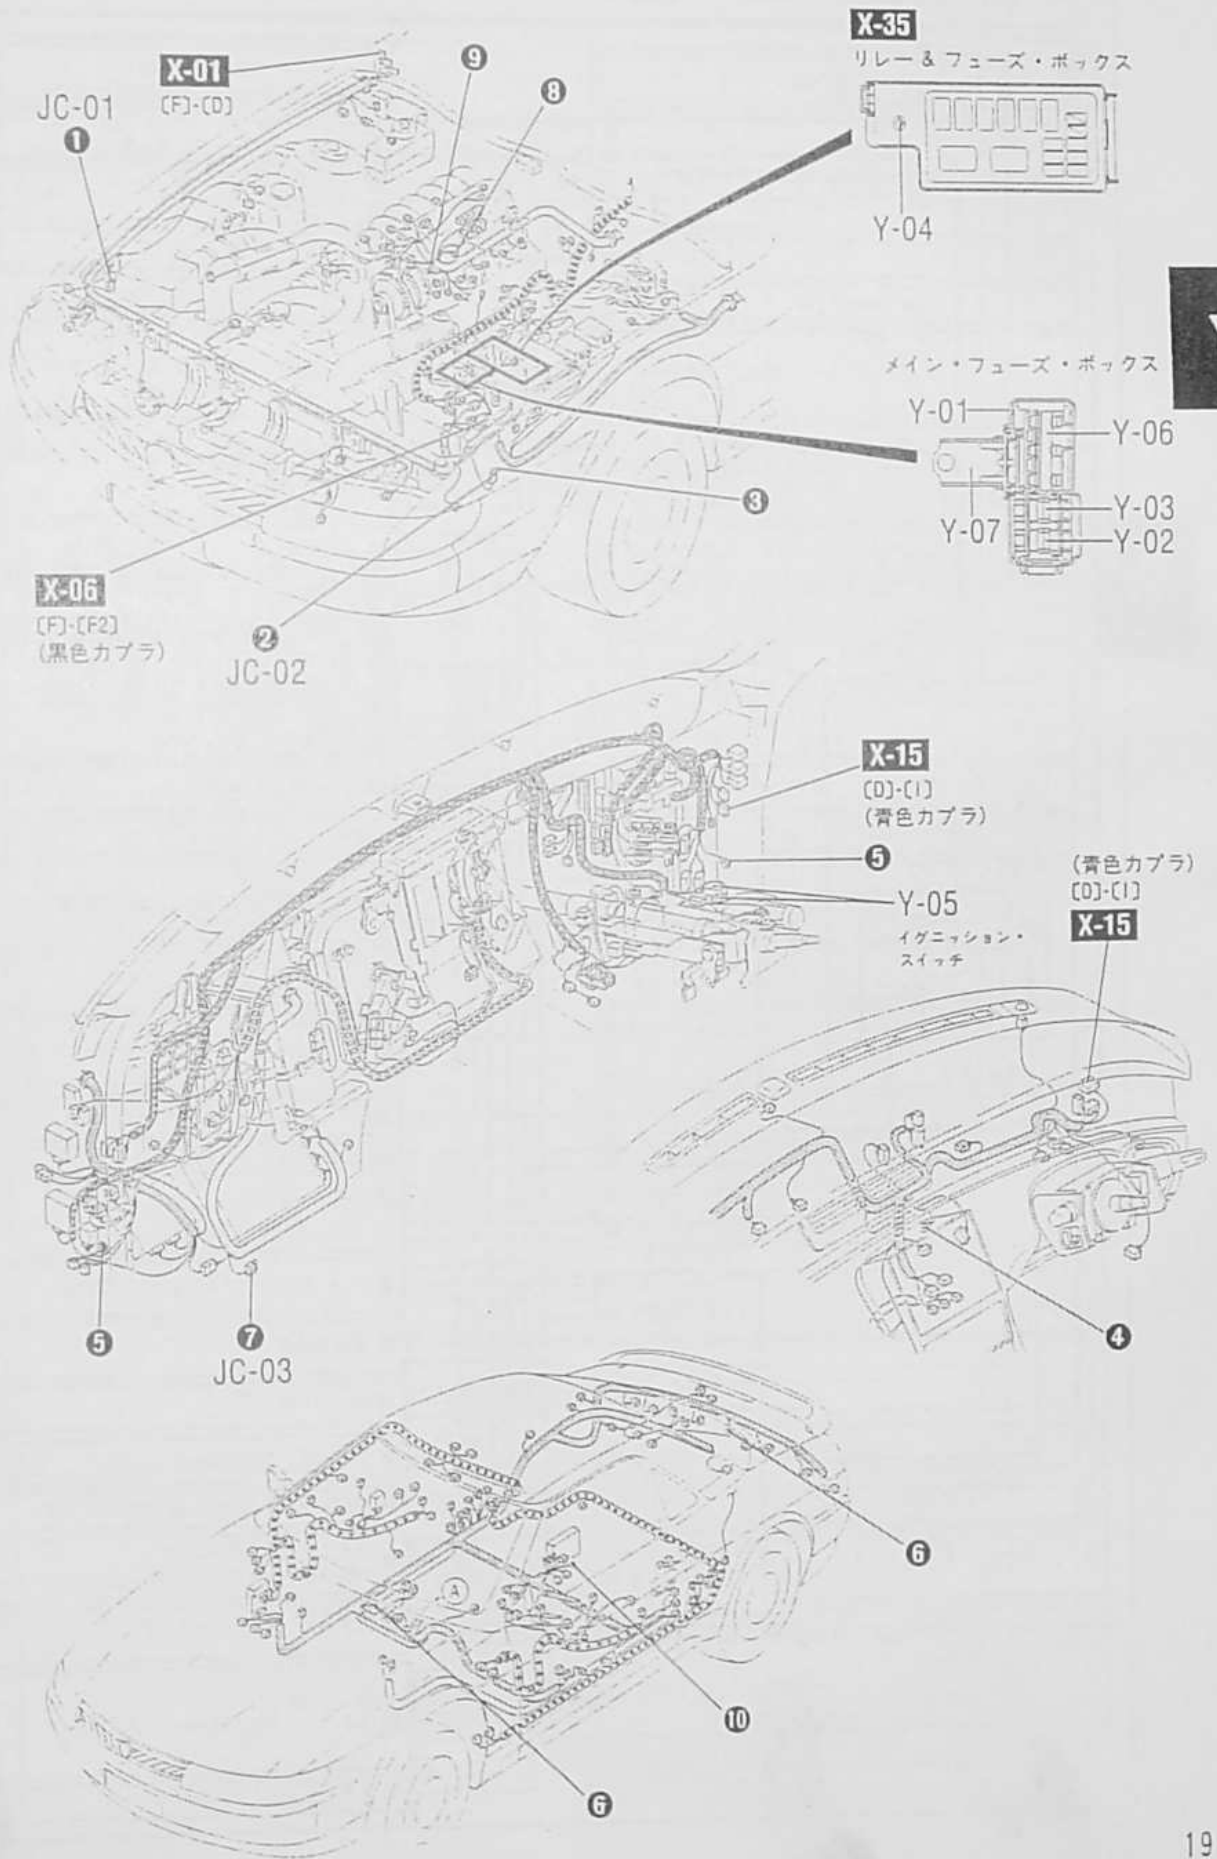

Y ■ 電源図

(1) L203-REWORK

■ プラス・ポイント

(注: プラス・ポイント・コネクタへの配線は生線(上向き)に)

ハーネス・シンボル (F) (F2) (E) (I) (MI) (FR) (P)
 (AC) (D) (DR) (IN) (RGB)

■ 電源図 ■ アース・ポイント

Y

Y