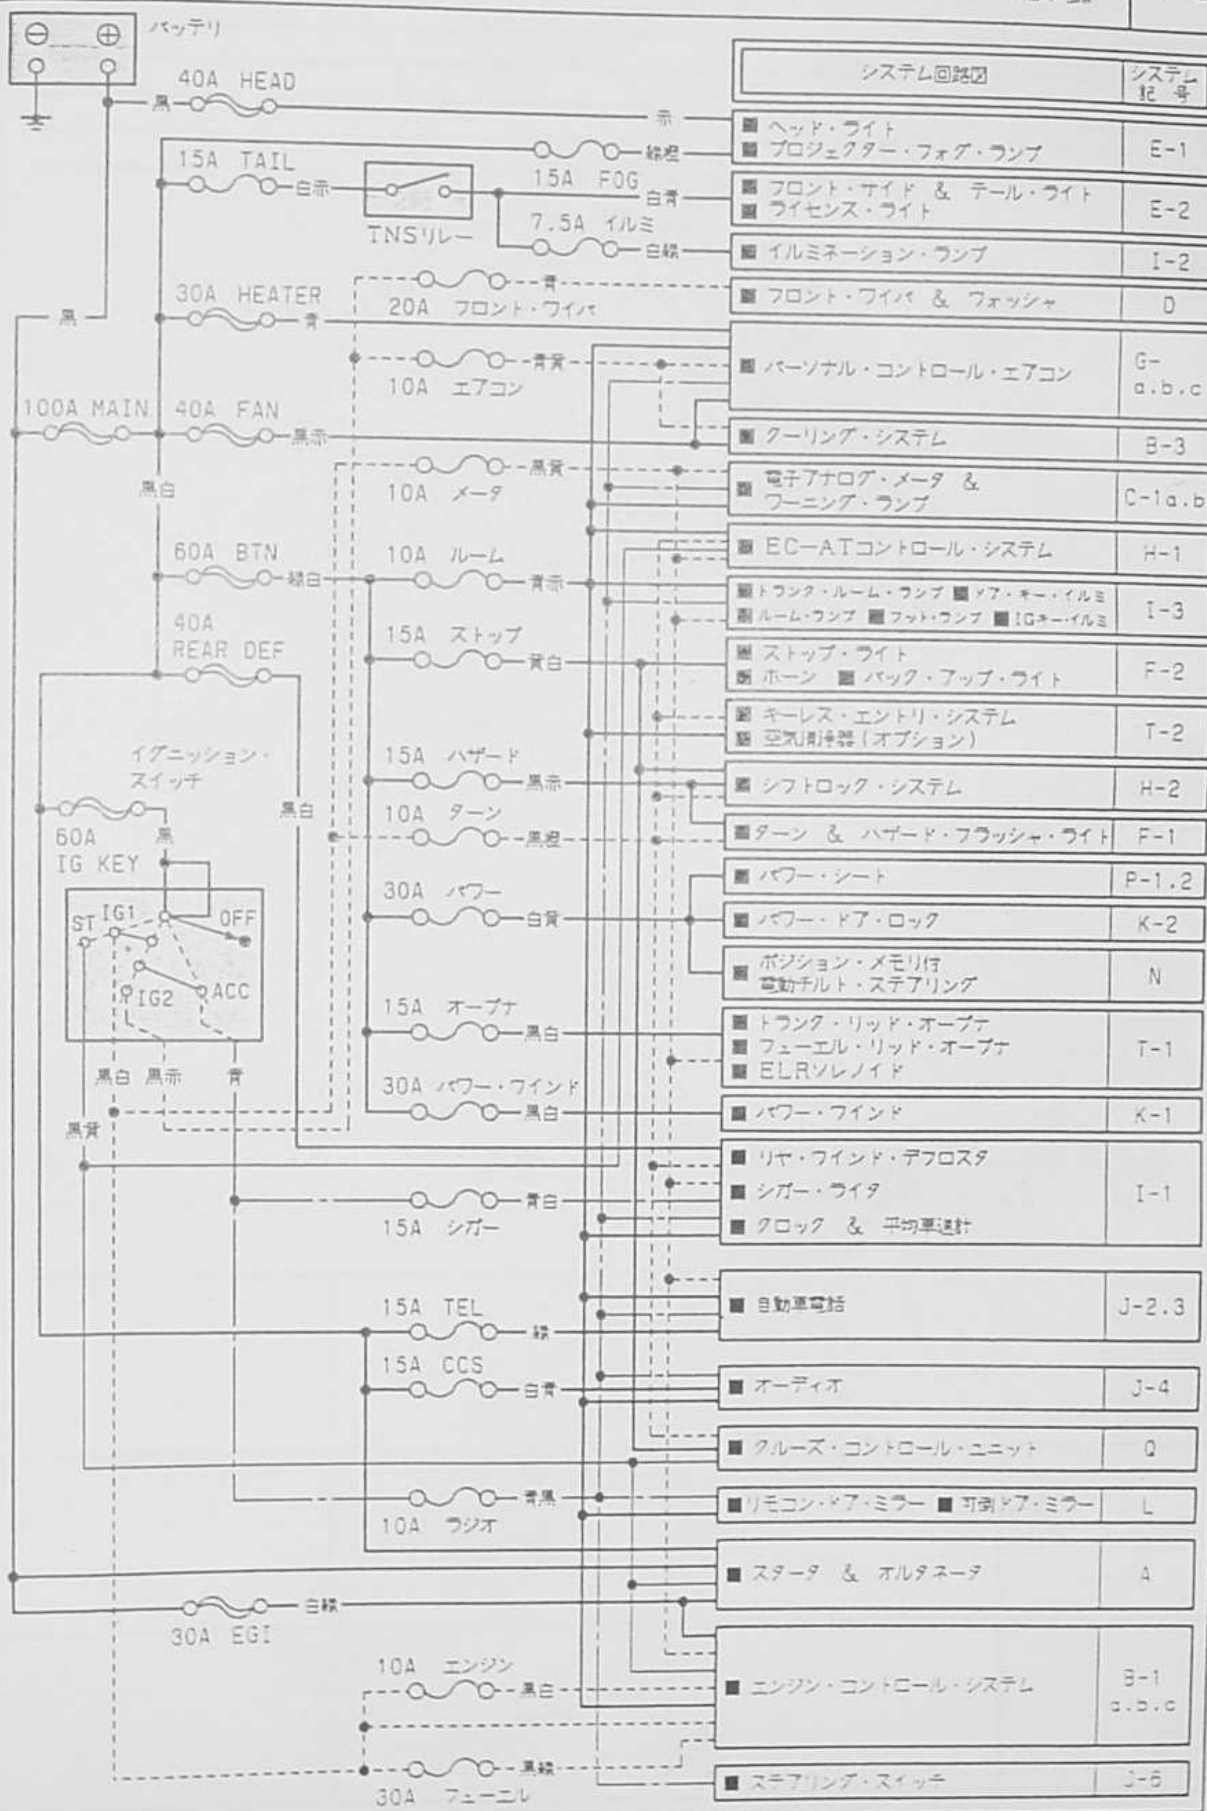

W-1 20B-REW ■ 電源系統図

B電源 ACC電源
 IG電源 その他の電源

注: * 印字

13B-REW ■ 電源系統図

— B電源 - - - - - ACC電源
 - - - - - IG電源 ———— その他の電源

W-2

注: * 配線端子