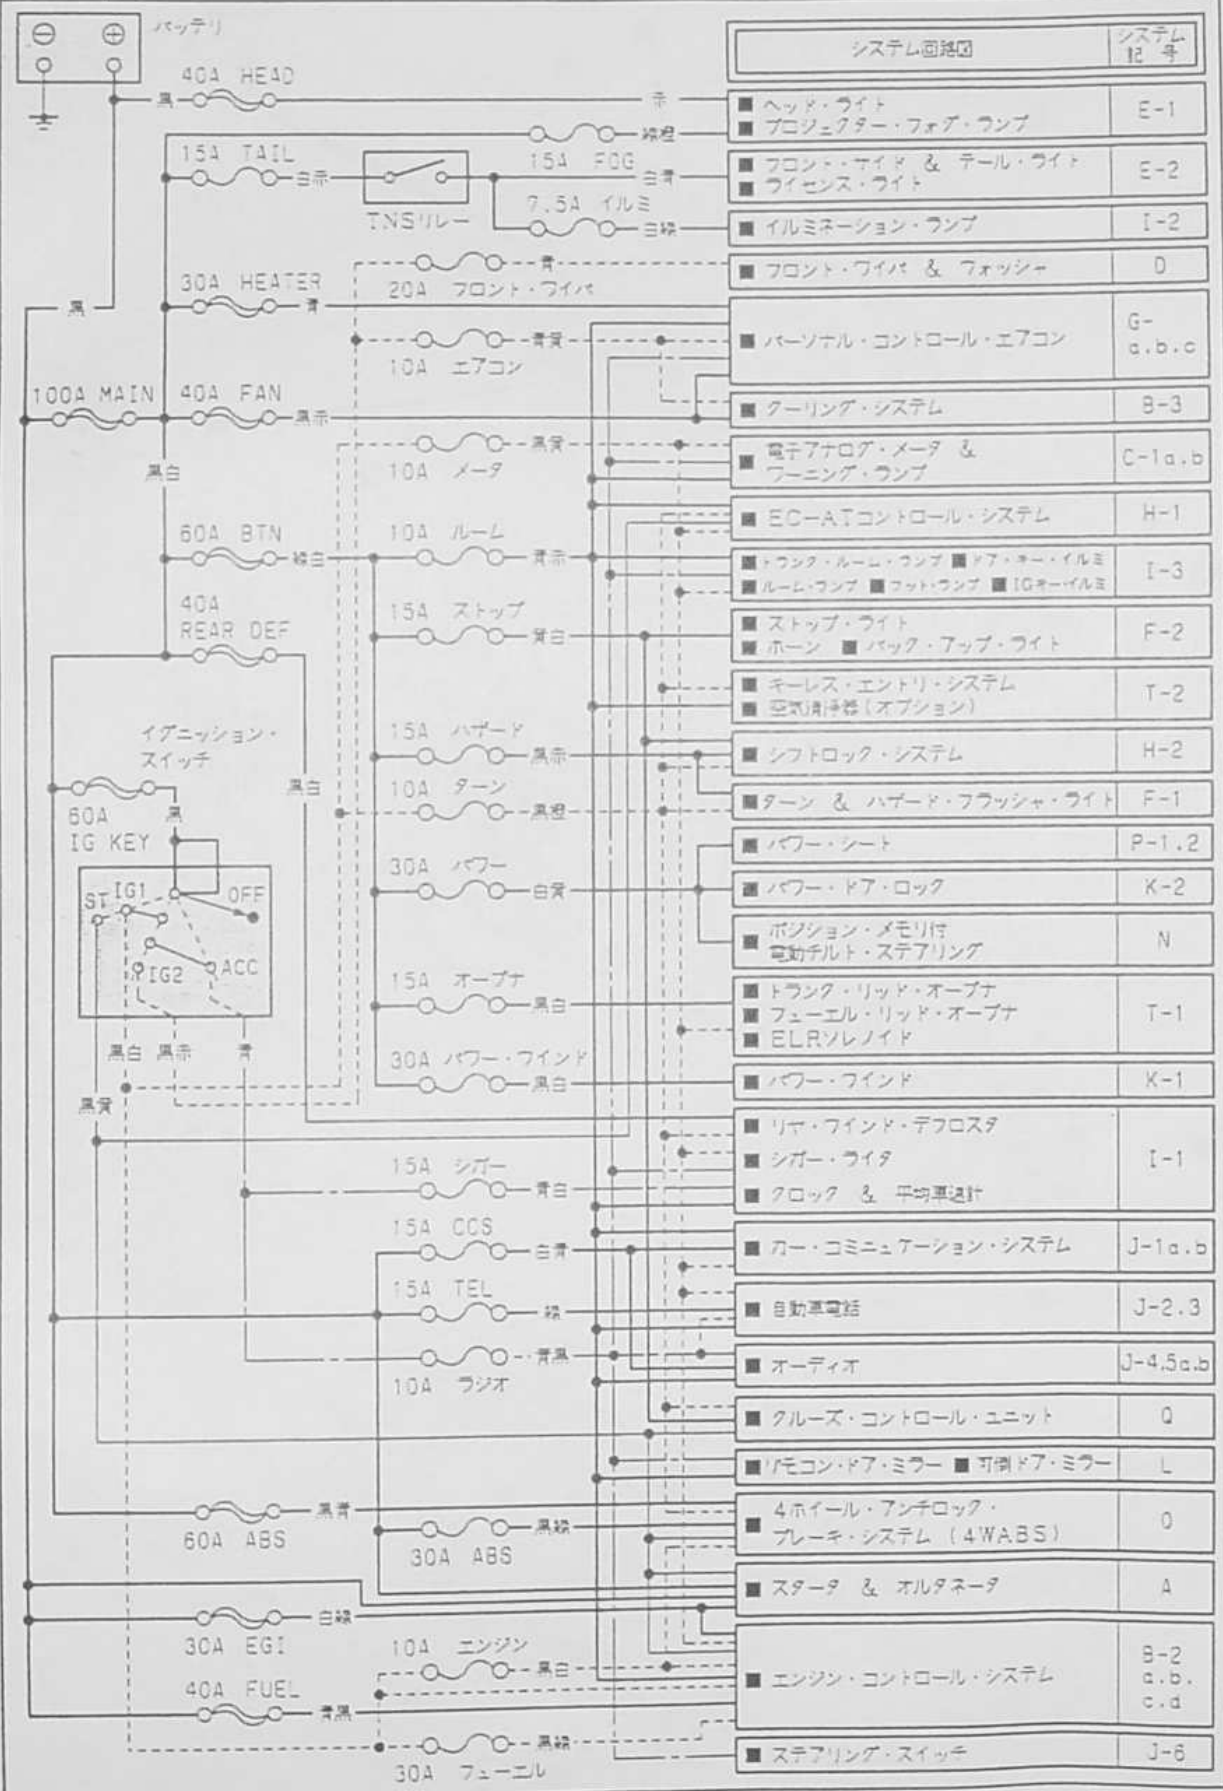

W-1 20B-REW ■ 電源系統図

B電源 ACC電源
 IG電源 その他の電源

注: * 印字

13B-REW ■ 電源系統図

— B電源 - - - - - ACC電源
 - - - - - IG電源 ———— その他の電源

W-2

注: * 配線端子